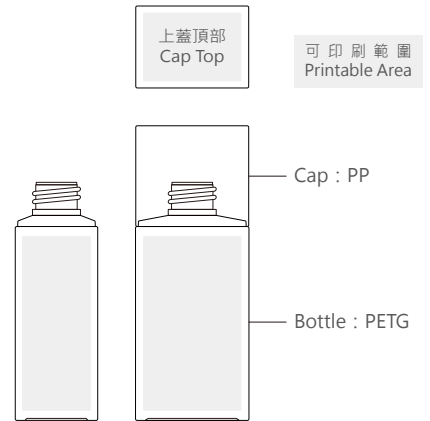

GAPC series

編號 ITEM NO.	容量 VOLUME	牙徑 NECK SIZE	配件 ACCESSORIES
GAP30C	33 ml / 1.16oz	20 / 410	20 / 410 Aluminum Pump
GAP50C	53 ml / 1.87 oz	20 / 410	
GAP75C	78 ml / 2.75 oz	20 / 410	
GAP100C	103 ml / 3.63 oz	20 / 410	
GAP120C	123 ml / 4.34 oz	20 / 410	
GAP160C	165 ml / 5.82 oz	24 / 410	24 / 410 Aluminum Pump
GAP180C	185 ml / 6.52oz	24 / 410	
GAP200C	205 ml / 7.23 oz	24 / 410	
GAP250C	255 ml / 9.00 oz	24 / 410	
GAP300C	305 ml / 10.75 oz	24 / 410	

可客製化項目 CUSTOMIZED OPTIONS	
射出客製顏色 Color Injection	●
噴漆 Spray Paint Color	●
電鍍 Metallization	
燙金 / 滾邊 Hot Stamping	●
印刷 Silk Screen Printing	●