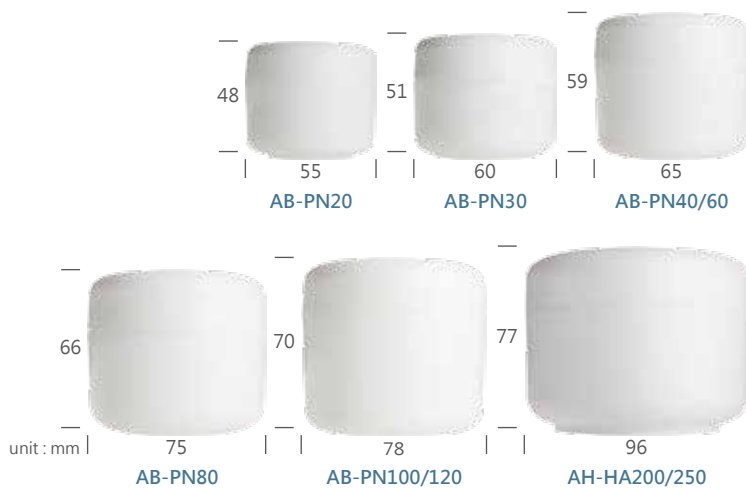

AB-PN series

可印刷範圍
Printable Area

Cap : PP

Inner Cover : PP

Jar : PP

編號 ITEM NO.	容量 VOLUME	備註 REMARKS	配件 ACCESSORIES
AB-PN20	20 ml / 0.71 oz	N/A	N/A
AB-PN30	30 ml / 1.06 oz	N/A	N/A
AB-PN40	40 ml / 1.41 oz	N/A	N/A
AB-PN60	60 ml / 2.12 oz	N/A	N/A
AB-PN80	80 ml / 2.82 oz	N/A	N/A
AB-PN100	100 ml / 3.53 oz	N/A	N/A
AB-PN120	120 ml / 4.23 oz	N/A	N/A
AH-HA200	200 ml / 7.05 oz	N/A	N/A
AH-HA250	250 ml / 8.82 oz	N/A	N/A

可客製化項目 CUSTOMIZED OPTIONS	
射出客製顏色 Color Injection	●
噴漆 Spray Paint Color	●
電鍍 Metallization	
燙金/滾邊 Hot Stamping	●
印刷 Silk Screen Printing	●