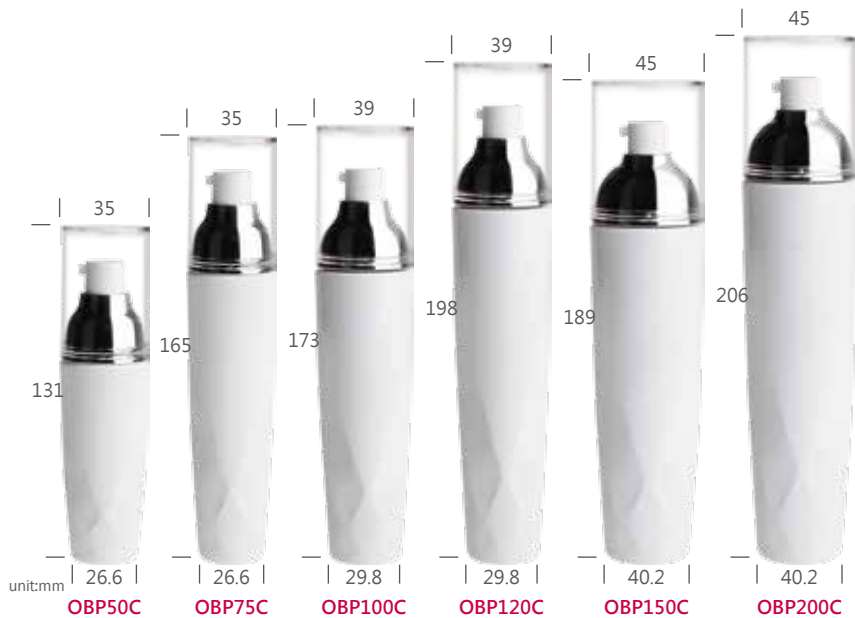

OBPC series