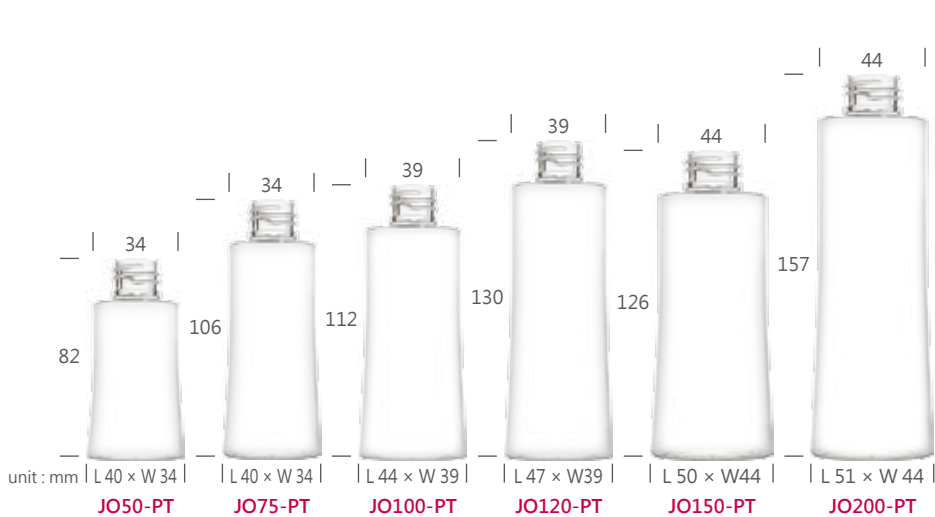

JO-PT series

編號 ITEM NO.	容量 VOLUME	牙徑 NECK SIZE	配件 ACCESSORIES
JO50-PT	54 ml / 1.90 oz	18 / 415	
JO75-PT	76 ml / 2.68 oz	18 / 415	18 / 415 Cap
JO100-PT	103 ml / 3.63 oz	18 / 415	18 / 415 Pump
JO120-PT	122 ml / 4.30 oz	18 / 415	
JO150-PT	153 ml / 5.40 oz	24 / 410	24 / 410 Cap 24 / 410 Pump
JO200-PT	202 ml / 7.12 oz	24 / 410	24 / 410 Lotion Pump

可客製化項目 CUSTOMIZED OPTIONS	
射出客製顏色 Color Injection	☐
噴漆 Spray Paint Color	☐
電鍍 Metallization	☐
燙金 / 滾邊 Hot Stamping	☐
印刷 Silk Screen Printing	☐