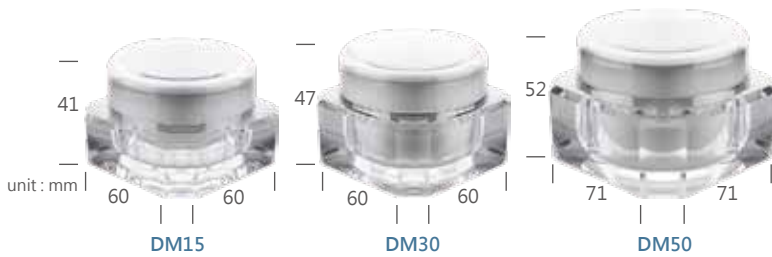

BM.DM series

可印刷範圍
Printable Area

- Cap : PMMA / PS
- Inner Cover : PE
- Inner Cup : PP
- Jar : SAN

可印刷範圍
Printable Area

- Cap : PMMA
- Inner Cap : PP
- Inner Cover : PE
- Inner Cup : PP
- Jar : PMMA

編號 ITEM NO.	容量 VOLUME	備註 REMARKS	配件 ACCESSORIES
BM06	6 ml / 0.21 oz	N / A	N / A
BM10	10 ml / 0.35 oz	N / A	N / A
BM15	15 ml / 0.53 oz	N / A	N / A
DM15	15 ml / 0.53 oz	-	N / A
DM30	30 ml / 1.06 oz	Exchange with 20 & 25 ml	N / A
DM50	50 ml / 1.76 oz	Exchange with 60 ml	N / A

可客製化項目 CUSTOMIZED OPTIONS	
射出客製顏色 Color Injection	●
噴漆 Spray Paint Color	●
電鍍 Metallization	
燙金 / 滾邊 Hot Stamping	●
印刷 Silk Screen Printing	●