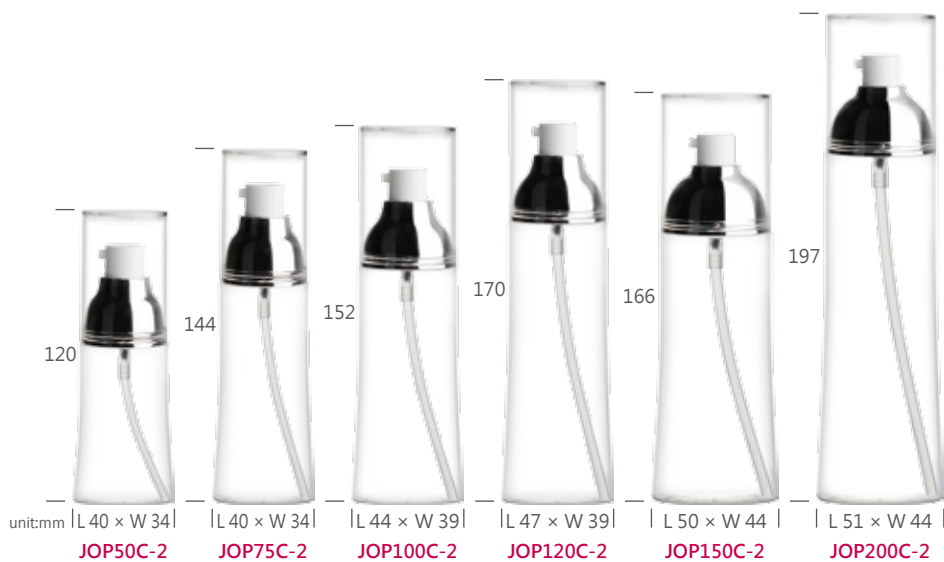

JOPC-2 series

編號 ITEM NO.	容量 VOLUME	牙徑 NECK SIZE	配件 ACCESSORIES
JOP50C-2	54 ml / 1.90 oz	18 / 415	Exchangeable Pump Button
JOP75C-2	76 ml / 2.68 oz	18 / 415	
JOP100C-2	103 ml / 3.63 oz	18 / 415	
JOP120C-2	122 ml / 4.30 oz	18 / 415	
JOP150C-2	153 ml / 5.40 oz	24 / 410	
JOP200C-2	202 ml / 7.12 oz	24 / 410	

可客製化項目 CUSTOMIZED OPTIONS	
射出客製顏色 Color Injection	●
噴漆 Spray Paint Color	●
電鍍 Metallization	●
燙金 / 滾邊 Hot Stamping	●
印刷 Silk Screen Printing	●