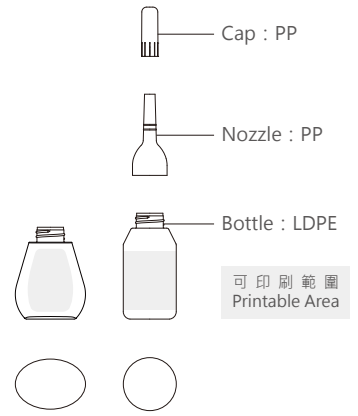

HO.HN series

編號 ITEM NO.	容量 VOLUME	備註 REMARKS	配件 ACCESSORIES
HO03	3.4 ml / 0.12 oz	Oval	N / A
HO05	5.1 ml / 0.18 oz	Oval	N / A
HO10	10.2 ml / 0.36 oz	Oval	N / A
HN03	3.7 ml / 0.14 oz	Round	N / A
HN05	6 ml / 0.21 oz	Round	N / A
HN081	8.6 ml / 0.30 oz	Round	N / A
HN10	10.2 ml / 0.37 oz	Round	N / A
HN101	12.3 ml / 0.37 oz	Round	N / A
HN15	17.3 ml / 0.55 oz	Round	N / A
HN201	22 ml / 0.74 oz	Round	N / A

可客製化項目 CUSTOMIZED OPTIONS	
射出客製顏色 Color Injection	●
噴漆 Spray Paint Color	●
電鍍 Metallization	
燙金 / 滾邊 Hot Stamping	
印刷 Silk Screen Printing	●