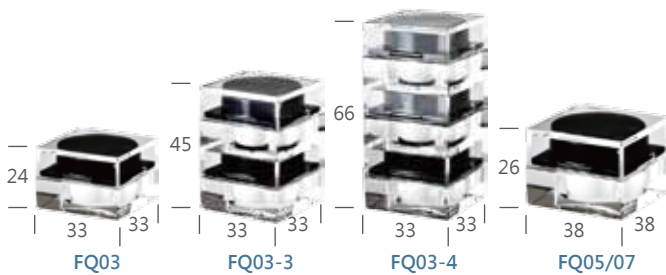

FQ.FR series

編號 ITEM NO.	容量 VOLUME	備註 REMARKS	配件 ACCESSORIES
FQ03	3 ml / 0.11 oz	-	N / A
FQ03-3	6 ml / 0.21 oz	-	N / A
FQ03-4	9 ml / 0.32 oz	-	N / A
FQ07	7 ml / 0.25 oz	Exchange with 5 ml	N / A
FR15	15 ml / 0.53 oz	Exchange with 20 ml	N / A
FR30	30 ml / 1.06 oz	Exchange with 20 & 25 ml	N / A
FR50	50 ml / 1.76 oz	Exchange with 30 & 60 ml	N / A
FR200	200 ml / 7.05 oz	-	N / A

可客製化項目 CUSTOMIZED OPTIONS	
射出客製顏色 Color Injection	●
噴漆 Spray Paint Color	●
電鍍 Metallization	●
燙金/滾邊 Hot Stamping	●
印刷 Silk Screen Printing	●