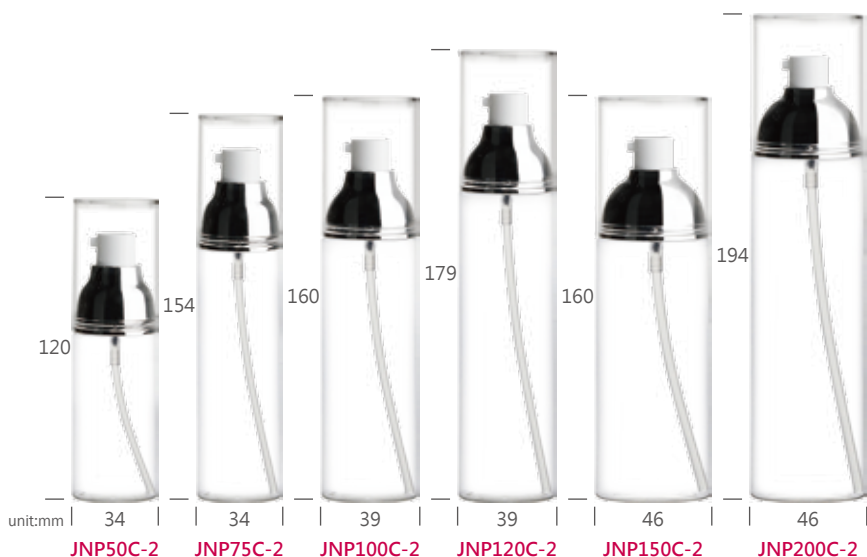

JNPC-2 series

編號 ITEM NO.	容量 VOLUME	牙徑 NECK SIZE	配件 ACCESSORIES
JNP50C-2	52 ml / 1.83 oz	18 / 415	Exchangeable Pump Button
JNP75C-2	77 ml / 2.72 oz	18 / 415	
JNP100C-2	105 ml / 3.70 oz	18 / 415	
JNP120C-2	124 ml / 4.37 oz	18 / 415	
JNP150C-2	152 ml / 5.36 oz	24 / 410	
JNP200C-2	202 ml / 7.12 oz	24 / 410	

可客製化項目 CUSTOMIZED OPTIONS	
射出客製顏色 Color Injection	●
噴漆 Spray Paint Color	●
電鍍 Metallization	●
燙金 / 滾邊 Hot Stamping	●
印刷 Silk Screen Printing	●