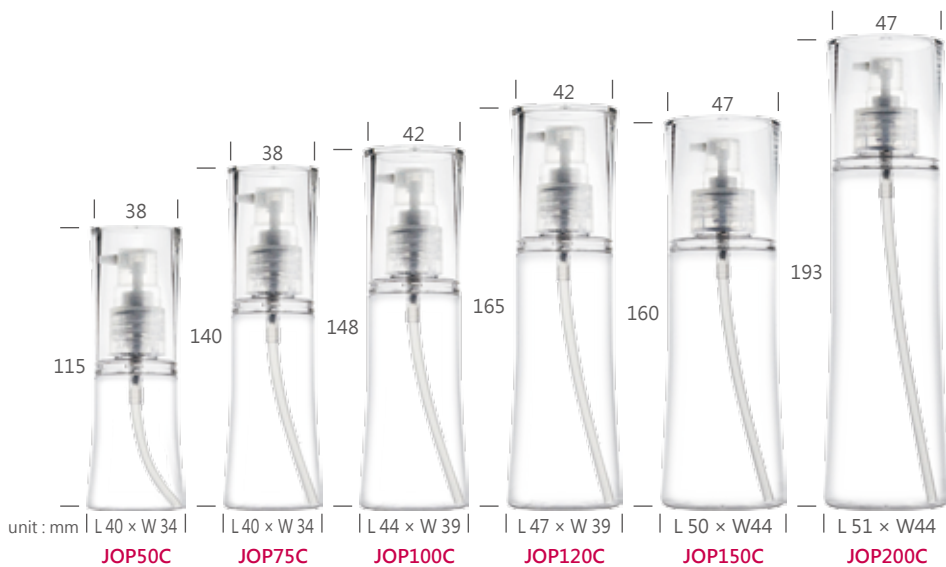

JOPC series