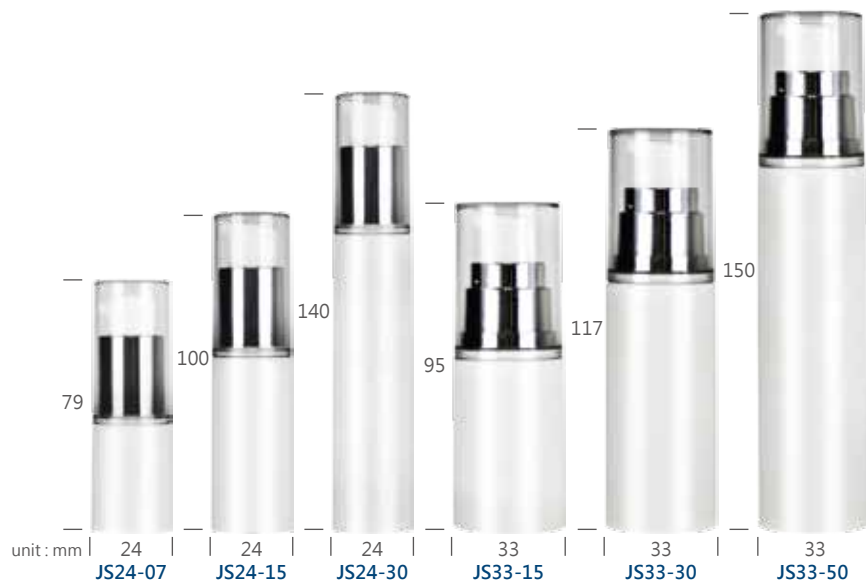

JS series

編號 ITEM NO.	容量 VOLUME	備註 REMARKS	配件 ACCESSORIES
JS24-07	7 ml / 0.25 oz	-	N / A
JS24-15	15 ml / 0.53 oz	-	N / A
JS24-30	30 ml / 1.06 oz	-	N / A
JS33-15	15 ml / 0.53 oz	-	N / A
JS33-30	30 ml / 1.06 oz	-	N / A
JS33-50	50 ml / 1.76 oz	-	N / A

可客製化項目 CUSTOMIZED OPTIONS	
射出客製顏色 Color Injection	●
噴漆 Spray Paint Color	●
電鍍 Metallization	●
燙金 / 滾邊 Hot Stamping	●
印刷 Silk Screen Printing	●