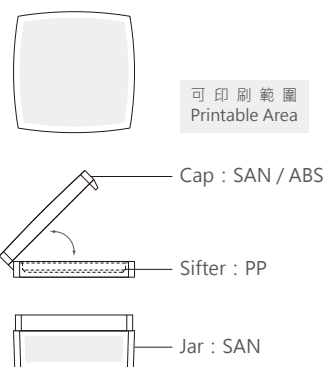

ZIRH series

編號 ITEM NO.	容量 VOLUME	備註 REMARKS	配件 ACCESSORIES
ZIRH05	5 ml / 0.18 oz	30 Hole Sifter	Cap Insert Can With Mirror
ZIRH10	10 ml / 0.35 oz	30 Hole Sifter	Cap Insert Can With Mirror
ZIRH15	15 ml / 0.53 oz	30 Hole Sifter	Cap Insert Can With Mirror
ZIRH05-1	5 ml / 0.18 oz	30 Hole Sifter	N / A
ZIRH10-1	10 ml / 0.35 oz	30 Hole Sifter	N / A
ZIRH15-1	15 ml / 0.53 oz	30 Hole Sifter	N / A

可客製化項目 CUSTOMIZED OPTIONS	
射出客製顏色 Color Injection	●
噴漆 Spray Paint Color	●
電鍍 Metallization	
燙金 Hot Stamping	●
印刷 Silk Screen Printing	●