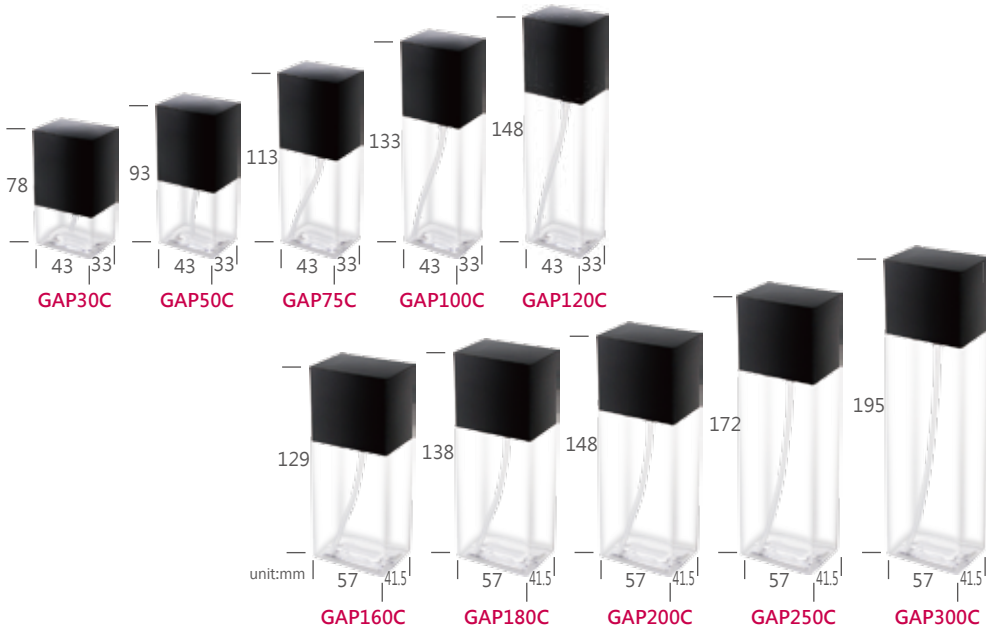

GAPC series

編號 ITEM NO.	容量 VOLUME	牙徑 NECK SIZE	配件 ACCESSORIES
GAP30C	33 ml / 1.16oz	20 / 410	20 / 410 Aluminum Pump
GAP50C	53 ml / 1.87 oz	20 / 410	
GAP75C	78 ml / 2.75 oz	20 / 410	
GAP100C	103 ml / 3.63 oz	20 / 410	
GAP120C	123 ml / 4.34 oz	20 / 410	
GAP160C	165 ml / 5.82 oz	24 / 410	24 / 410 Aluminum Pump
GAP180C	185 ml / 6.52oz	24 / 410	
GAP200C	205 ml / 7.23 oz	24 / 410	
GAP250C	255 ml / 9.00 oz	24 / 410	
GAP300C	305 ml / 10.75 oz	24 / 410	

可客製化項目 CUSTOMIZED OPTIONS	
射出客製顏色 Color Injection	●
噴漆 Spray Paint Color	●
電鍍 Metallization	
燙金 / 滾邊 Hot Stamping	●
印刷 Silk Screen Printing	●