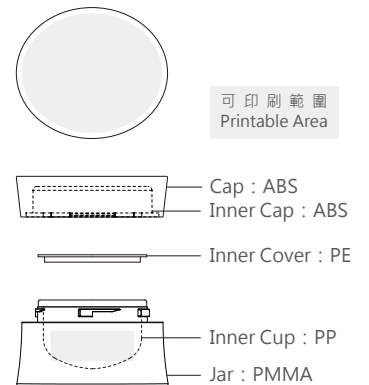

LO series

編號 ITEM NO.	容量 VOLUME	備註 REMARKS	配件 ACCESSORIES
LO15	15 ml / 0.53 oz	-	N / A
LO30	30 ml / 1.06 oz	-	N / A
LO50	50 ml / 1.76 oz	Exchange with 60 ml	N / A

可客製化項目 CUSTOMIZED OPTIONS	
射出客製顏色 Color Injection	●
噴漆 Spray Paint Color	●
電鍍 Metallization	●
燙金 Hot Stamping	●
印刷 Silk Screen Printing	●