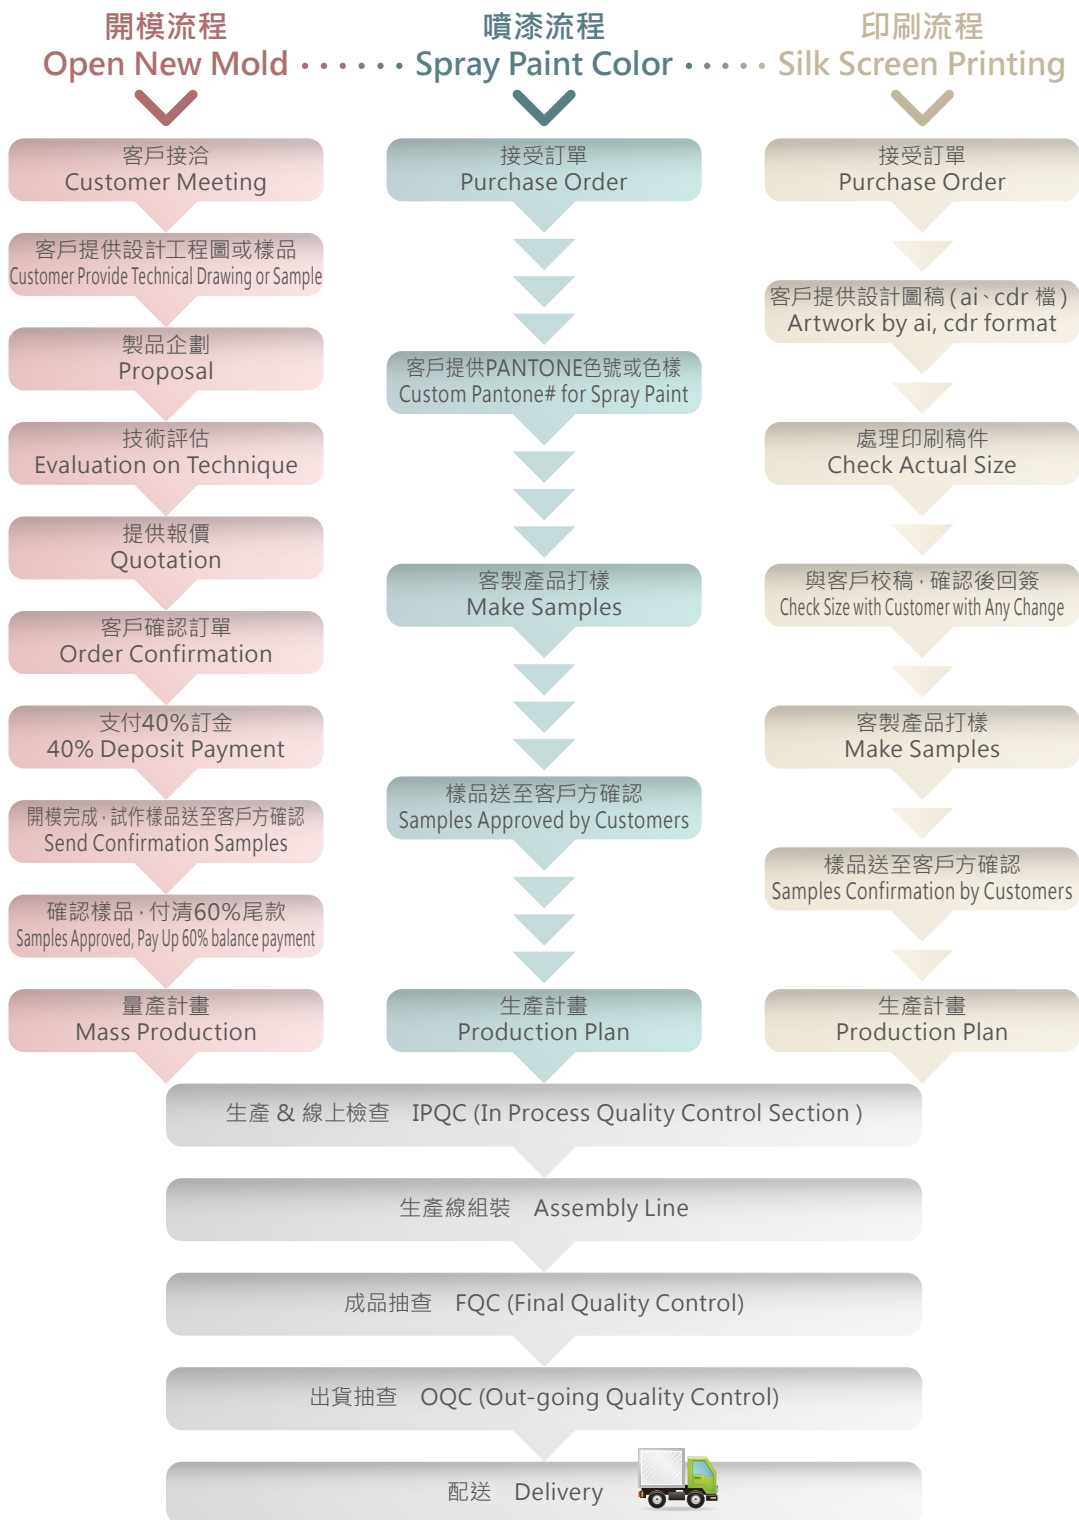

射出客製顏色
Color Injection

噴漆
Spray Paint Color

電鍍
Metallization

燙金/滾邊
Hot Stamping

印刷
Silk Screen Printing

PRODUCTION PROCESS 生產流程

BQ series

編號 ITEM NO.	容量 VOLUME	備註 REMARKS	配件 ACCESSORIES
BQ05-1	5 ml / 0.18 oz	Cap + Base	N / A
BQ05-2	5 ml / 0.18 oz	Cap + Middle	N / A
BQ05-3	10 ml / 0.35oz	Cap + Middle + Base	N / A