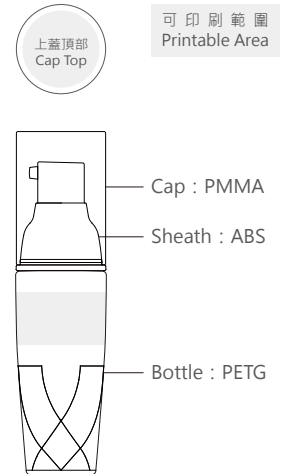

OBPC series