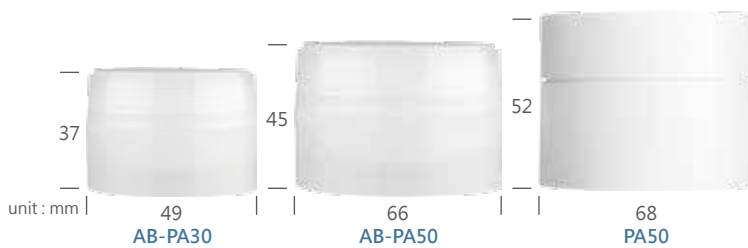

PA series

編號 ITEM NO.	容量 VOLUME	備註 REMARKS	配件 ACCESSORIES
AB-PA30	30 ml / 1.06 oz	No Bottom	N / A
AB-PA50	50 ml / 1.76 oz	No Bottom	N / A
PA50	50 ml / 1.76 oz	Also can remove bottom	N / A

可客製化項目 CUSTOMIZED OPTIONS	
射出客製顏色 Color Injection	●
噴漆 Spray Paint Color	●
電鍍 Metallization	
燙金 / 滾邊 Hot Stamping	●
印刷 Silk Screen Printing	●

※ 專利案號 Utility model patents : 98225001