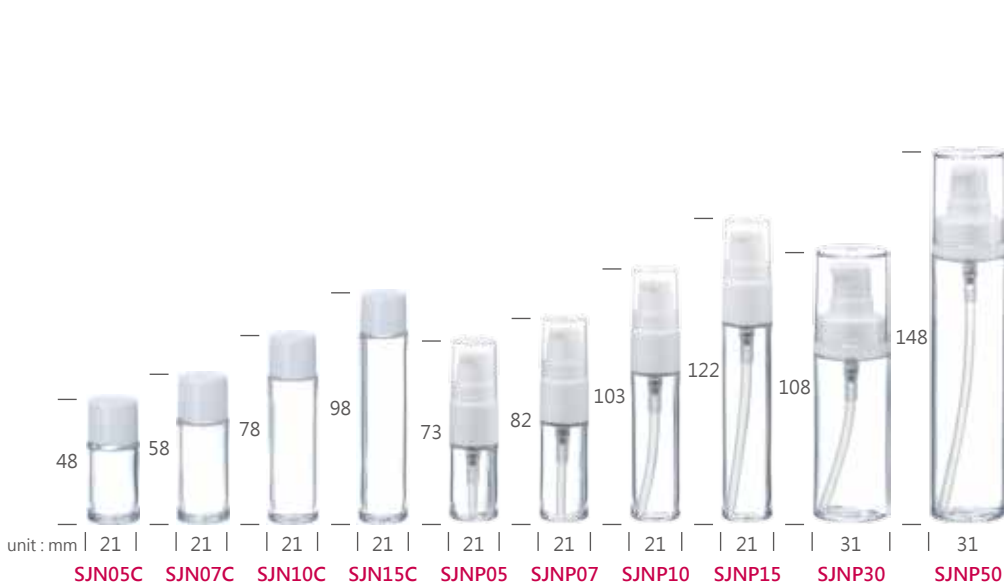

可客製化項目 CUSTOMIZED OPTIONS	
射出客製顏色 Color Injection	●
噴漆 Spray Paint Color	●
電鍍 Metallization	
燙金 / 滾邊 Hot Stamping	
印刷 Silk Screen Printing	●

SJNP series

編號 ITEM NO.	容量 VOLUME	牙徑 NECK SIZE	配件 ACCESSORIES
SJNP05C	7 ml / 0.25 oz	18 / 415	18 / 415 Cap
SJNP07C	9 ml / 0.32 oz	18 / 415	
SJNP10C	11 ml / 0.39 oz	18 / 415	
SJNP15C	16 ml / 0.56 oz	18 / 415	
SJNP05	7 ml / 0.25 oz	18 / 415	18 / 415 Pump
SJNP07	9 ml / 0.32 oz	18 / 415	
SJNP10	11 ml / 0.39 oz	18 / 415	
SJNP15	16 ml / 0.56 oz	18 / 415	
SJNP30	43 ml / 1.52 oz	N / A	
SJNP50	63 ml / 2.22 oz	N / A	