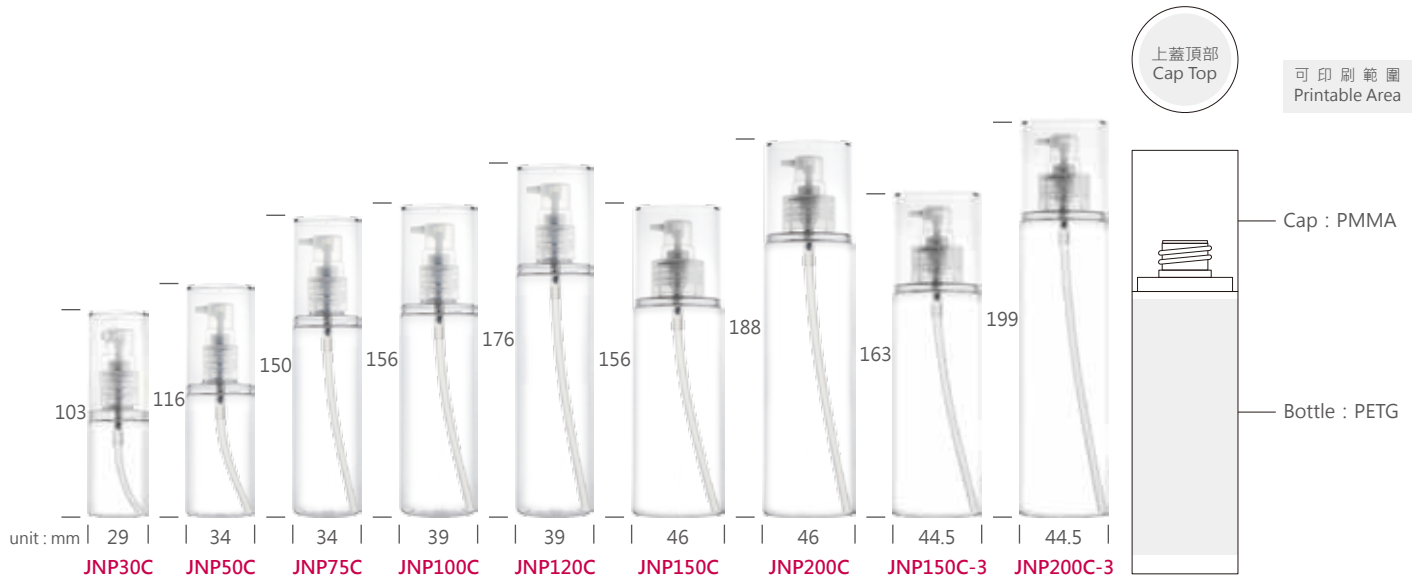

JNPC series

編號 ITEM NO.	容量 VOLUME	牙徑 NECK SIZE	配件 ACCESSORIES
JNP30C	35 ml / 1.23 oz	18 / 415	PP Cap 18 / 415 Pump
JNP50C	53 ml / 1.87 oz	18 / 415	18 / 415 Pump
JNP75C	80 ml / 2.82 oz	18 / 415	
JNP100C	108 ml / 3.81 oz	18 / 415	PP Cap
JNP120C	127 ml / 4.48 oz	18 / 415	18 / 415 Pump
JNP150C	155 ml / 5.47 oz	24 / 410	PP Cap
JNP200C	205 ml / 7.23 oz	24 / 410	24 / 410 Pump

可客製化項目 CUSTOMIZED OPTIONS	
射出客製顏色 Color Injection	☒
噴漆 Spray Paint Color	☒
電鍍 Metallization	☐
燙金 / 滾邊 Hot Stamping	☒
印刷 Silk Screen Printing	☒