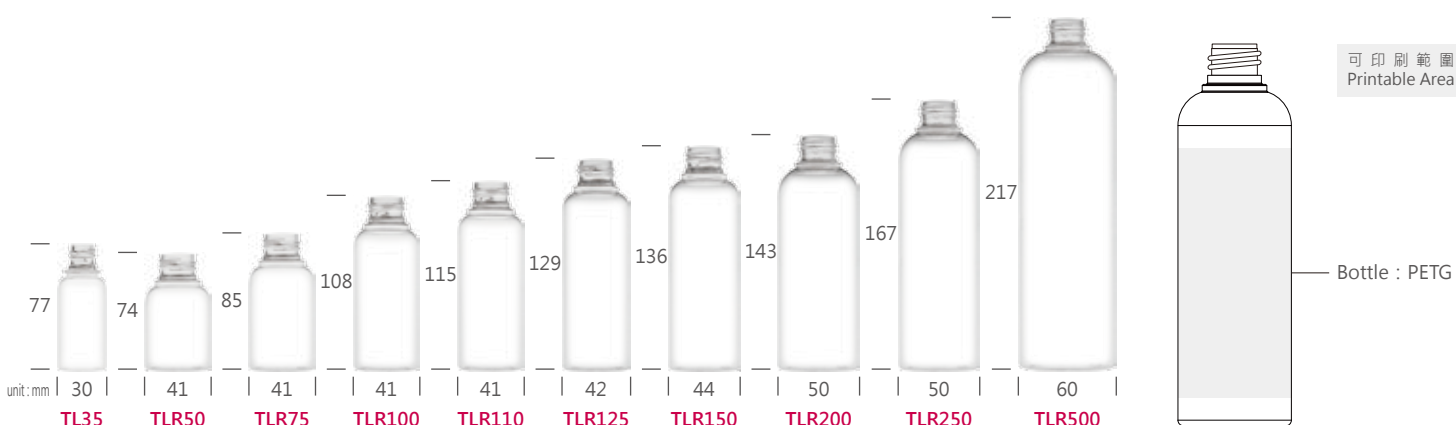

TLR series

編號 ITEM NO.	容量 VOLUME	牙徑 NECK SIZE	配件 ACCESSORIES
TLR35	35 ml / 1.23 oz	18 / 415	18 / 415 Cap 18 / 415 Pump
TLR50	50 ml / 1.69 oz	24 / 410	
TLR75	75 ml / 2.65 oz	24 / 410	
TLR100	100 ml / 3.53 oz	24 / 410	
TLR110	110 ml / 3.88 oz	24 / 410	24 / 410 Cap
TLR125	125 ml / 4.41 oz	24 / 410	24 / 410 Pump
TLR150	150 ml / 5.29 oz	24 / 410	24 / 410 Lotion Pump
TLR200	200 ml / 7.05 oz	24 / 410	
TLR250	250 ml / 8.82 oz	24 / 410	
TLR500	500 ml / 17.64 oz	24 / 410	

可客製化項目 CUSTOMIZED OPTIONS	
射出客製顏色 Color Injection	●
噴漆 Spray Paint Color	●
電鍍 Metallization	
燙金 / 滾邊 Hot Stamping	●
印刷 Silk Screen Printing	●