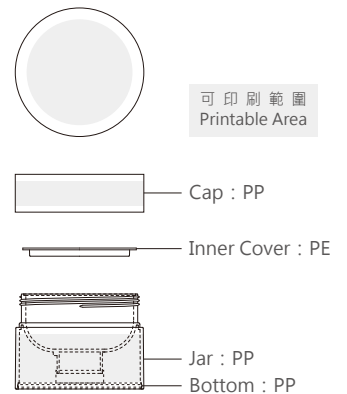

PA series

編號 ITEM NO.	容量 VOLUME	備註 REMARKS	配件 ACCESSORIES
AB-PA30	30 ml / 1.06 oz	No Bottom	N / A
AB-PA50	50 ml / 1.76 oz	No Bottom	N / A
PA50	50 ml / 1.76 oz	Also can remove bottom	N / A

可客製化項目 CUSTOMIZED OPTIONS	
射出客製顏色 Color Injection	●
噴漆 Spray Paint Color	●
電鍍 Metallization	
燙金 / 滾邊 Hot Stamping	●
印刷 Silk Screen Printing	●

※ 專利案號 Utility model patents : 98225001