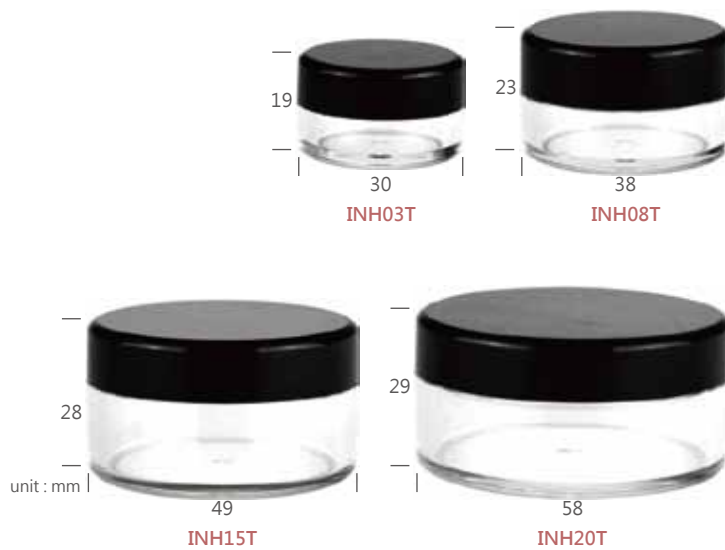

INH series

可印刷範圍
Printable Area

Cap : PMMA / ABS

Sifter : PE

Jar : SAN

編號 ITEM NO.	容量 VOLUME	備註 REMARKS	配件 ACCESSORIES
INH03T	3 ml / 0.11 oz	3 Hole Sifter	N / A
INH08T	8 ml / 0.28 oz	3 Hole Sifter	N / A
INH15T	15 ml / 0.53 oz	20 Hole Sifter	N / A
INH20T	20 ml / 0.71 oz	28 Hole Sifter	N / A

可客製化項目 CUSTOMIZED OPTIONS	
射出客製顏色 Color Injection	●
噴漆 Spray Paint Color	●
電鍍 Metallization	●
燙金 / 滾邊 Hot Stamping	●
印刷 Silk Screen Printing	●