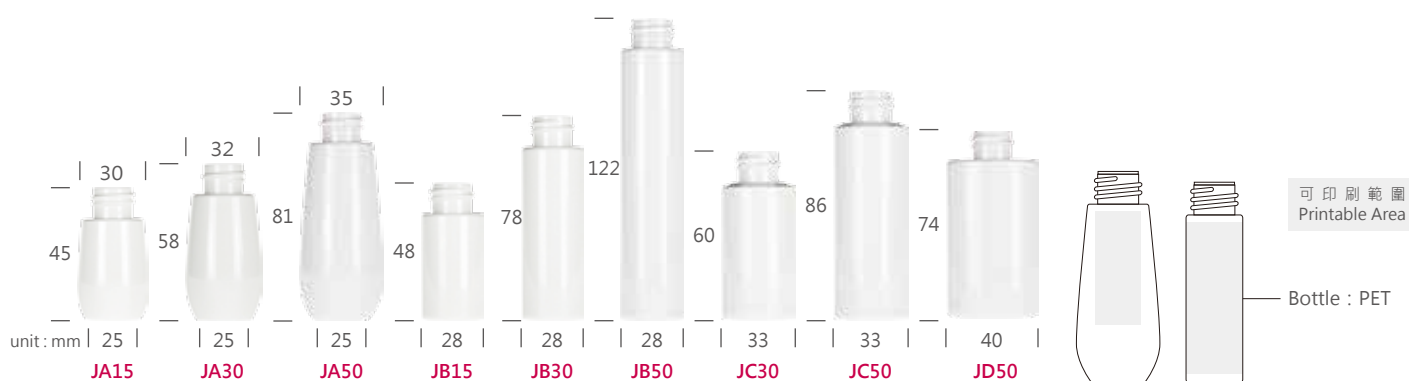

編號 ITEM NO.	容量 VOLUME	牙徑 NECK SIZE	配件 ACCESSORIES
JA15	15 ml / 0.53 oz	20 / 410	20 / 410 Cap 20 / 410 Pump
JA30	30 ml / 1.06 oz	20 / 410	
JA50	50 ml / 1.76 oz	20 / 410	
JB15	15 ml / 0.53 oz	20 / 410	
JB30	30 ml / 1.06 oz	20 / 410	
JB50	50 ml / 1.76 oz	20 / 410	
JC30	30 ml / 1.06 oz	20 / 410	
JC50	50 ml / 1.76 oz	20 / 410	
JD50	50 ml / 1.76 oz	20 / 410	

可客製化項目 CUSTOMIZED OPTIONS	
射出客製顏色 Color Injection	●
噴漆 Spray Paint Color	●
電鍍 Metallization	
燙金 / 滾邊 Hot Stamping	●
印刷 Silk Screen Printing	●