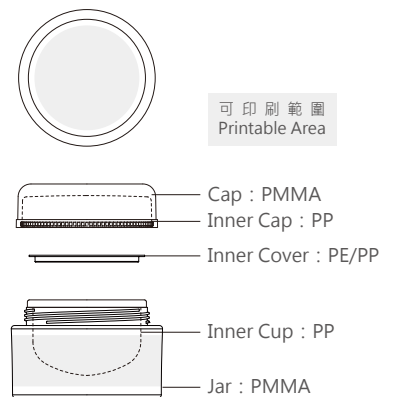

DN series

編號 ITEM NO.	容量 VOLUME	備註 REMARKS	配件 ACCESSORIES
DN15	15 ml / 0.53 oz	-	N / A
DN30	30 ml / 1.06 oz	Exchange with 20 & 25 ml	N / A
DN50	50 ml / 1.76 oz	-	N / A
DN150	150 ml / 5.29 oz	Exchange with 100 ml	N / A
DN200	200 ml / 7.05 oz	-	N / A

可客製化項目 CUSTOMIZED OPTIONS	
射出客製顏色 Color Injection	●
噴漆 Spray Paint Color	●
電鍍 Metallization	
燙金 / 滾邊 Hot Stamping	●
印刷 Silk Screen Printing	●