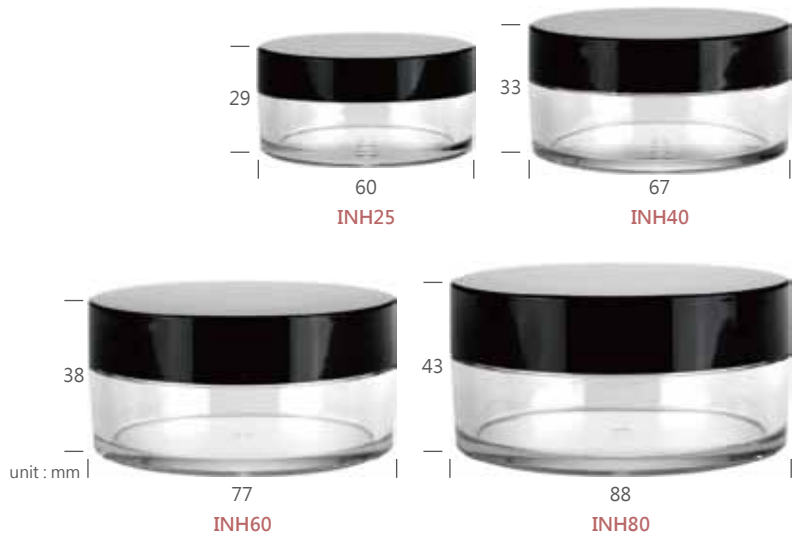

編號 ITEM NO.	容量 VOLUME	備註 REMARKS	配件 ACCESSORIES
INH25	25 ml / 0.88 oz	21 Hole Sifter	N / A
INH40	40 ml / 1.41 oz	21 Hole Sifter	N / A
INH60	60 ml / 2.12 oz	20 Hole Sifter	N / A
INH80	80 ml / 2.82 oz	20 Hole Sifter	N / A

可客製化項目 CUSTOMIZED OPTIONS	
射出客製顏色 Color Injection	●
噴漆 Spray Paint Color	●
電鍍 Metallization	●
燙金 / 滾邊 Hot Stamping	●
印刷 Silk Screen Printing	●