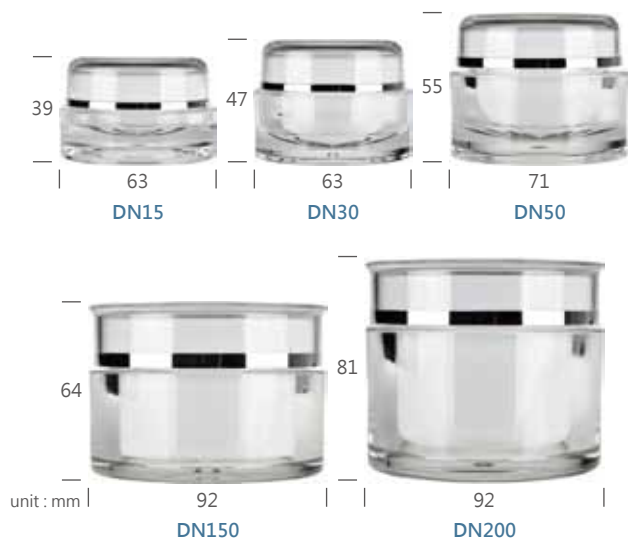

DN series

編號 ITEM NO.	容量 VOLUME	備註 REMARKS	配件 ACCESSORIES
DN15	15 ml / 0.53 oz	-	N / A
DN30	30 ml / 1.06 oz	Exchange with 20 & 25 ml	N / A
DN50	50 ml / 1.76 oz	-	N / A
DN150	150 ml / 5.29 oz	Exchange with 100 ml	N / A
DN200	200 ml / 7.05 oz	-	N / A

可客製化項目 CUSTOMIZED OPTIONS	
射出客製顏色 Color Injection	●
噴漆 Spray Paint Color	●
電鍍 Metallization	
燙金 / 滾邊 Hot Stamping	●
印刷 Silk Screen Printing	●