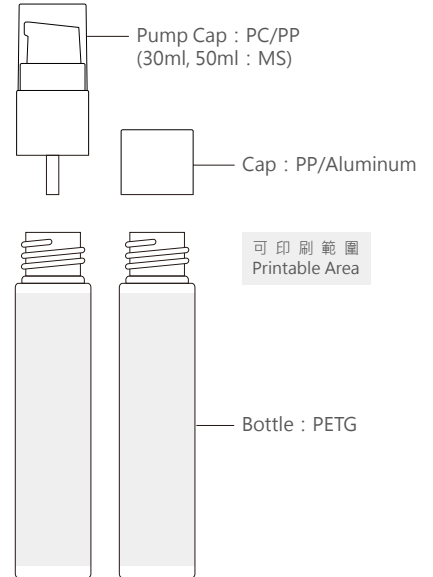

SJNP series

編號 ITEM NO.	容量 VOLUME	牙徑 NECK SIZE	配件 ACCESSORIES
SJNP05C	7 ml / 0.25 oz	18 / 415	18 / 415 Cap
SJNP07C	9 ml / 0.32 oz	18 / 415	
SJNP10C	11 ml / 0.39 oz	18 / 415	
SJNP15C	16 ml / 0.56 oz	18 / 415	
SJNP05	7 ml / 0.25 oz	18 / 415	18 / 415 Pump
SJNP07	9 ml / 0.32 oz	18 / 415	
SJNP10	11 ml / 0.39 oz	18 / 415	
SJNP15	16 ml / 0.56 oz	18 / 415	
SJNP30	43 ml / 1.52 oz	N / A	
SJNP50	63 ml / 2.22 oz	N / A	

可客製化項目 CUSTOMIZED OPTIONS	
射出客製顏色 Color Injection	●
噴漆 Spray Paint Color	●
電鍍 Metallization	●
燙金 / 滾邊 Hot Stamping	●
印刷 Silk Screen Printing	●