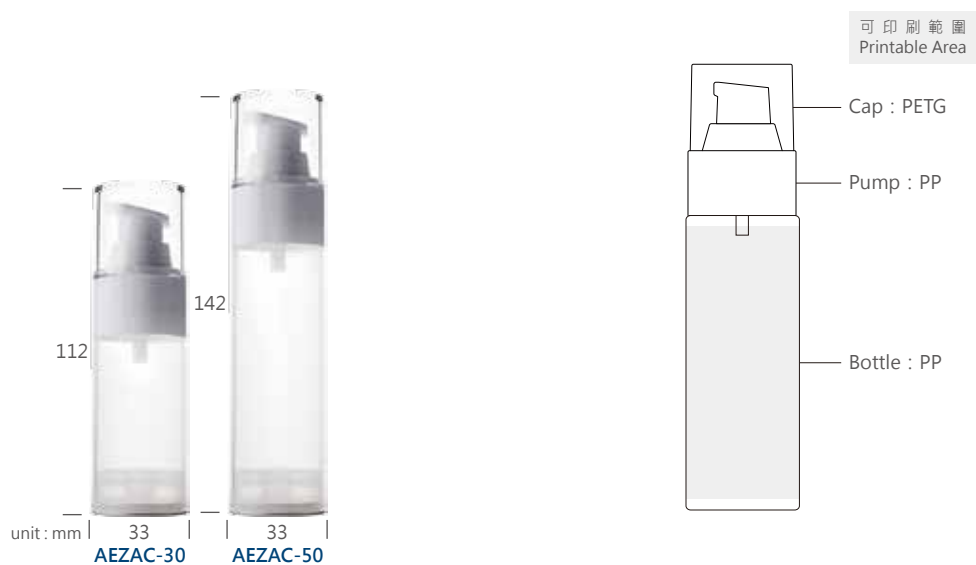

AEZAC series

編號 ITEM NO.	容量 VOLUME	備註 REMARKS	配件 ACCESSORIES
AEZAC-30	30 ml / 1.06 oz	外置彈簧壓頭 Spring Outside Pump	N / A
AEZAC-50	50 ml / 1.76 oz	外置彈簧壓頭 Spring Outside Pump	N / A

可客製化項目 CUSTOMIZED OPTIONS	
射出客製顏色 Color Injection	●
噴漆 Spray Paint Color	●
電鍍 Metallization	●
燙金 / 滾邊 Hot Stamping	●
印刷 Silk Screen Printing	●