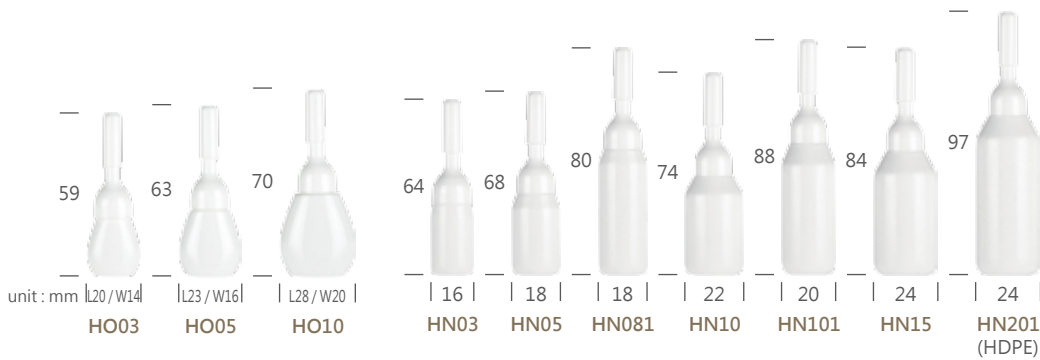

HO.HN series

編號 ITEM NO.	容量 VOLUME	備註 REMARKS	配件 ACCESSORIES
HO03	3.4 ml / 0.12 oz	Oval	N / A
HO05	5.1 ml / 0.18 oz	Oval	N / A
HO10	10.2 ml / 0.36 oz	Oval	N / A
HN03	3.7 ml / 0.14 oz	Round	N / A
HN05	6 ml / 0.21 oz	Round	N / A
HN081	8.6 ml / 0.30 oz	Round	N / A
HN10	10.2 ml / 0.37 oz	Round	N / A
HN101	12.3 ml / 0.37 oz	Round	N / A
HN15	17.3 ml / 0.55 oz	Round	N / A
HN201	22 ml / 0.74 oz	Round	N / A

可客製化項目 CUSTOMIZED OPTIONS	
射出客製顏色 Color Injection	●
噴漆 Spray Paint Color	●
電鍍 Metallization	
燙金 / 滾邊 Hot Stamping	
印刷 Silk Screen Printing	●