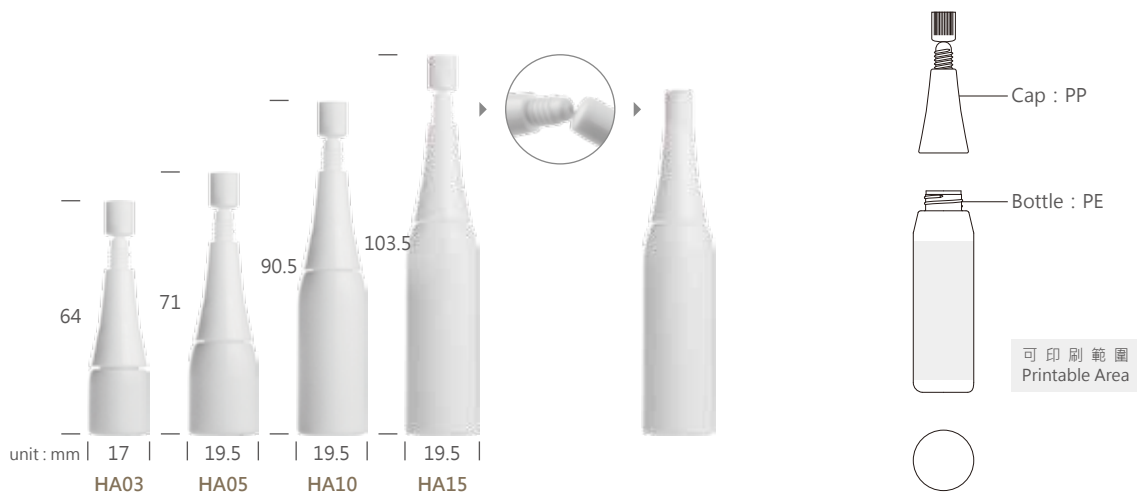

HA series

編號 ITEM NO.	容量 VOLUME	備註 REMARKS	配件 ACCESSORIES
HA03	3 ml / 0.11 oz	-	N / A
HA05	5 ml / 0.18 oz	-	N / A
HA10	10 ml / 0.35 oz	-	N / A
HA15	15 ml / 0.53 oz	-	N / A

可客製化項目 CUSTOMIZED OPTIONS	
射出客製顏色 Color Injection	●
噴漆 Spray Paint Color	●
電鍍 Metallization	
燙金 / 滾邊 Hot Stamping	
印刷 Silk Screen Printing	●