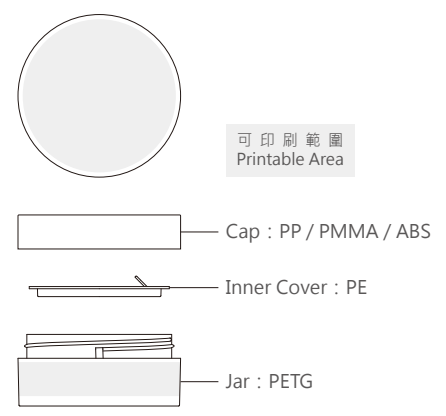

可客製化項目 CUSTOMIZED OPTIONS	
射出客製顏色 Color Injection	●
噴漆 Spray Paint Color	●
電鍍 Metallization	
燙金 / 滾邊 Hot Stamping	●
印刷 Silk Screen Printing	●

IN series

編號 ITEM NO.	容量 VOLUME	備註 REMARKS	配件 ACCESSORIES
IN05	5 ml / 0.18 oz	N / A	N / A
IN10	10 ml / 0.35 oz	N / A	N / A
IN15	15 ml / 0.53 oz	N / A	N / A
IN30	30 ml / 1.06 oz	N / A	N / A
IN50	50 ml / 1.76 oz	N / A	N / A
IN80	80 ml / 2.82 oz	N / A	N / A
IN120	120 ml / 4.23 oz	N / A	N / A