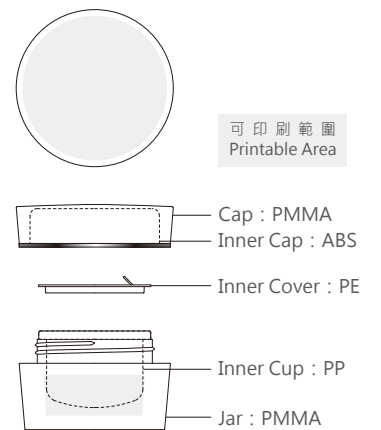

KC series

編號 ITEM NO.	容量 VOLUME	備註 REMARKS	配件 ACCESSORIES
KC30	30 ml / 1.06 oz	Exchange with 20 & 25 ml	Straight / Aluminum / Single Wall ABS Cap
KC50	50 ml / 1.76 oz	Exchange with 60 ml	Straight / Aluminum Cap

可客製化項目 CUSTOMIZED OPTIONS	
射出客製顏色 Color Injection	●
噴漆 Spray Paint Color	●
電鍍 Metallization	
燙金 / 滾邊 Hot Stamping	●
印刷 Silk Screen Printing	●

※可替換不同類型的上蓋，請參閱下方配件列表。* Cap can exchange with different options as list "ACCESSORIES".

配件 ACCESSORIES			
Straight Cap	Conical Cap	Aluminum Cap	Single Wall ABS Cap