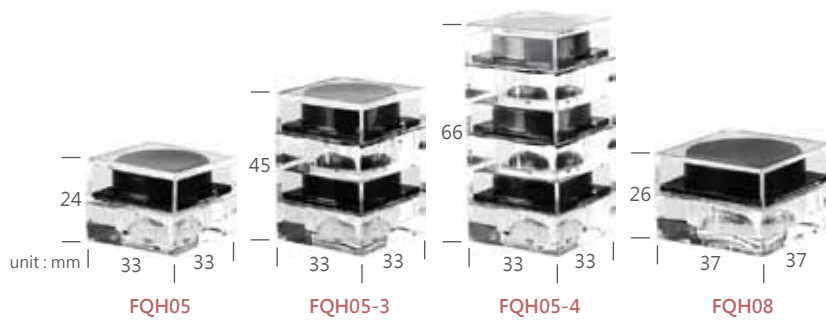

FQH series

可印刷範圍
Printable Area

Cap : PMMA
Inner Cap : ABS

Sifter : PP

Middle : PMMA
Inner Cap : ABS

Sifter : PP

Jar : PMMA

編號 ITEM NO.	容量 VOLUME	備註 REMARKS	配件 ACCESSORIES
FQH05	5 ml / 0.18 oz	6 Hole Sifter / Cap + Base	N / A
FQH05-3	10 ml / 0.35 oz	6 Hole Sifter / Cap + Middle + Base	N / A
FQH05-4	15 ml / 0.53 oz	6 Hole Sifter / Cap + Middle*2 + Base	N / A
FQH08	8 ml / 0.28 oz	8 Hole Sifter / Cap + Base	N / A

可客製化項目 CUSTOMIZED OPTIONS	
射出客製顏色 Color Injection	●
噴漆 Spray Paint Color	●
電鍍 Metallization	●
燙金 / 滾邊 Hot Stamping	●
印刷 Silk Screen Printing	●

※連結式化妝盒，可依照所需求數目連結組合。Allows you to connect as many as you want.