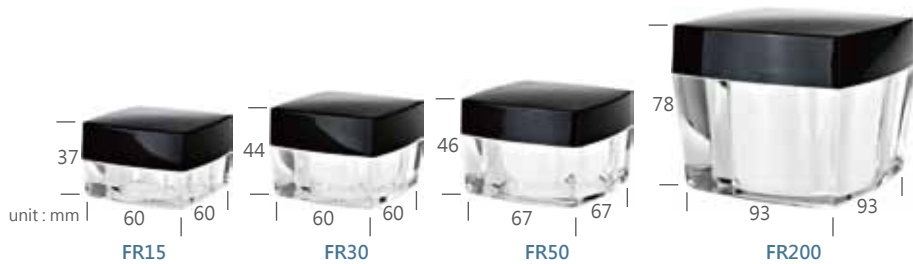

編號 ITEM NO.	容量 VOLUME	備註 REMARKS	配件 ACCESSORIES
FQ03	3 ml / 0.11 oz	-	N / A
FQ03-3	6 ml / 0.21 oz	-	N / A
FQ03-4	9 ml / 0.32 oz	-	N / A
FQ07	7 ml / 0.25 oz	Exchange with 5 ml	N / A
FR15	15 ml / 0.53 oz	Exchange with 20 ml	N / A
FR30	30 ml / 1.06 oz	Exchange with 20 & 25 ml	N / A
FR50	50 ml / 1.76 oz	Exchange with 30 & 60 ml	N / A
FR200	200 ml / 7.05 oz	-	N / A

可客製化項目 CUSTOMIZED OPTIONS	
射出客製顏色 Color Injection	●
噴漆 Spray Paint Color	●
電鍍 Metallization	●
燙金/滾邊 Hot Stamping	●
印刷 Silk Screen Printing	●