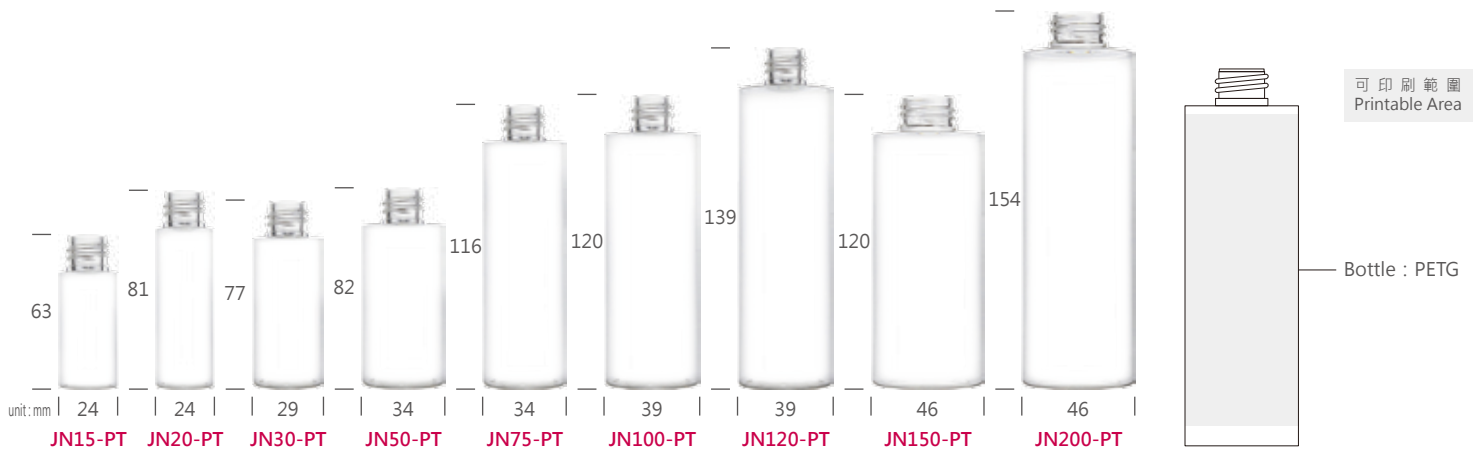

JN-PT series

編號 ITEM NO.	容量 VOLUME	牙徑 NECK SIZE	配件 ACCESSORIES
JN15-PT	17 ml / 0.60 oz	18 / 415	18 / 415 Cap 18 / 415 Pump
JN20-PT	23 ml / 0.81 oz	18 / 415	
JN30-PT	34 ml / 1.20 oz	18 / 415	
JN50-PT	52 ml / 1.83 oz	18 / 415	
JN75-PT	77 ml / 2.72 oz	18 / 415	
JN100-PT	105 ml / 3.70 oz	18 / 415	24 / 410 Cap 24 / 410 Pump 24 / 410 Lotion Pump
JN120-PT	124 ml / 4.37 oz	18 / 415, 24 / 410	
JN150-PT	152 ml / 5.36 oz	24 / 410	
JN200-PT	202 ml / 7.12 oz	24 / 410	