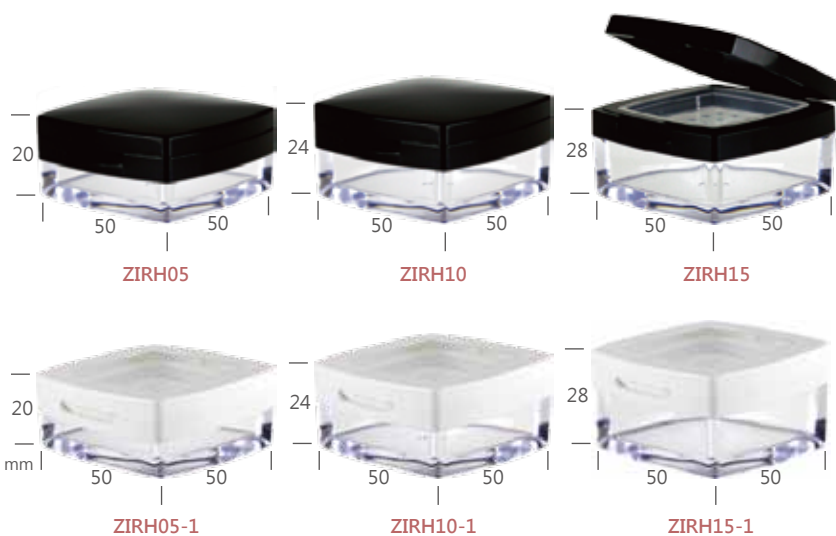

ZIRH series

編號 ITEM NO.	容量 VOLUME	備註 REMARKS	配件 ACCESSORIES
ZIRH05	5 ml / 0.18 oz	30 Hole Sifter	Cap Insert Can With Mirror
ZIRH10	10 ml / 0.35 oz	30 Hole Sifter	Cap Insert Can With Mirror
ZIRH15	15 ml / 0.53 oz	30 Hole Sifter	Cap Insert Can With Mirror
ZIRH05-1	5 ml / 0.18 oz	30 Hole Sifter	N / A
ZIRH10-1	10 ml / 0.35 oz	30 Hole Sifter	N / A
ZIRH15-1	15 ml / 0.53 oz	30 Hole Sifter	N / A

可客製化項目 CUSTOMIZED OPTIONS	
射出客製顏色 Color Injection	●
噴漆 Spray Paint Color	●
電鍍 Metallization	
燙金 Hot Stamping	●
印刷 Silk Screen Printing	●