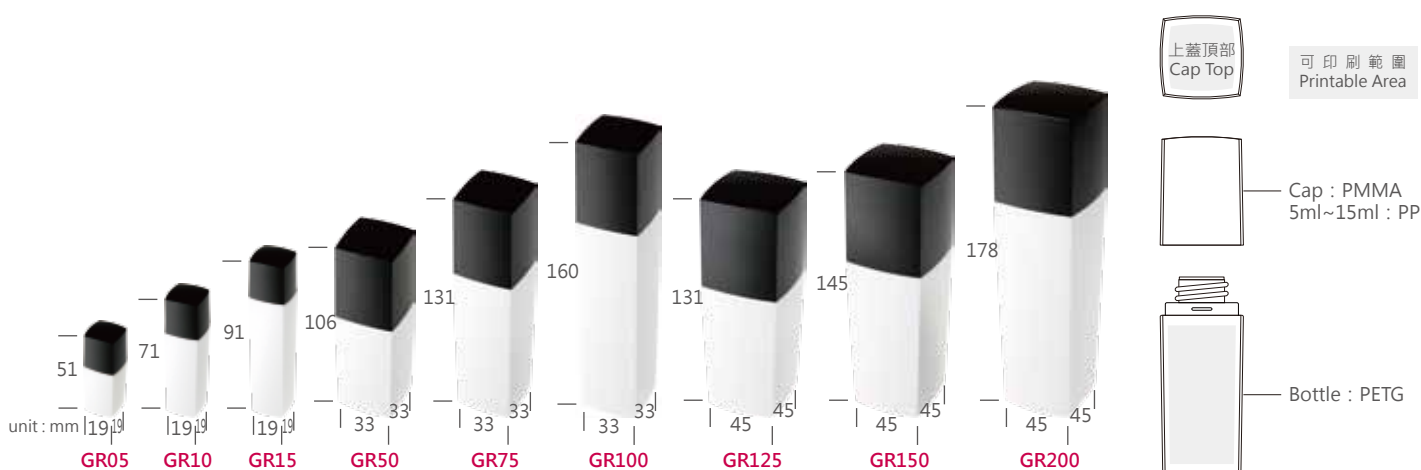

GR series

編號 ITEM NO.	容量 VOLUME	牙徑 NECK SIZE	配件 ACCESSORIES
GRS05	7.5 ml / 0.26 oz	-	Inner Plug (Toner)
GRS10	12.5 ml / 0.44 oz	-	
GRS15	19 ml / 0.67 oz	-	
GRP50	59 ml / 2.08 oz	20 / 410	20 / 410 Pump
GRP75	76 ml / 2.68 oz	20 / 410	
GRP100	105 ml / 3.70 oz	20 / 410	24 / 410 Pump
GRP125	135 ml / 4.76 oz	24 / 410	
GRP150	160 ml / 5.64 oz	24 / 410	
GRP200	210 ml / 7.41 oz	24 / 410	

可客製化項目 CUSTOMIZED OPTIONS	
射出客製顏色 Color Injection	●
噴漆 Spray Paint Color	●
電鍍 Metallization	
燙金 / 滾邊 Hot Stamping	●
印刷 Silk Screen Printing	●

20牙噴頭、壓頭 20 / 410 SPRAYER, PUMP