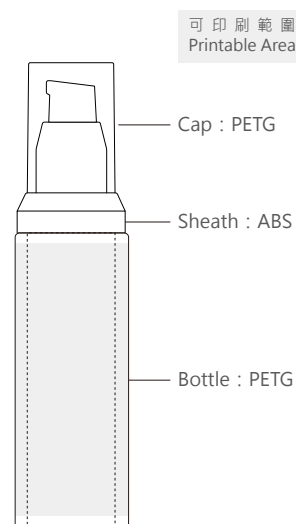

18牙噴頭、壓頭 18 / 415 SPRAYER, PUMP

24牙蓋子 24410 CAP

24牙噴頭、壓頭 24 / 410 SPRAYER, PUMP

AFAR series

編號 ITEM NO.	容量 VOLUME	備註 REMARKS	配件 ACCESSORIES
AFAR30	30 ml / 1.06 oz	外置彈簧壓頭 Spring Outside Pump	N / A
AFAR50	50 ml / 1.76 oz	外置彈簧壓頭 Spring Outside Pump	N / A