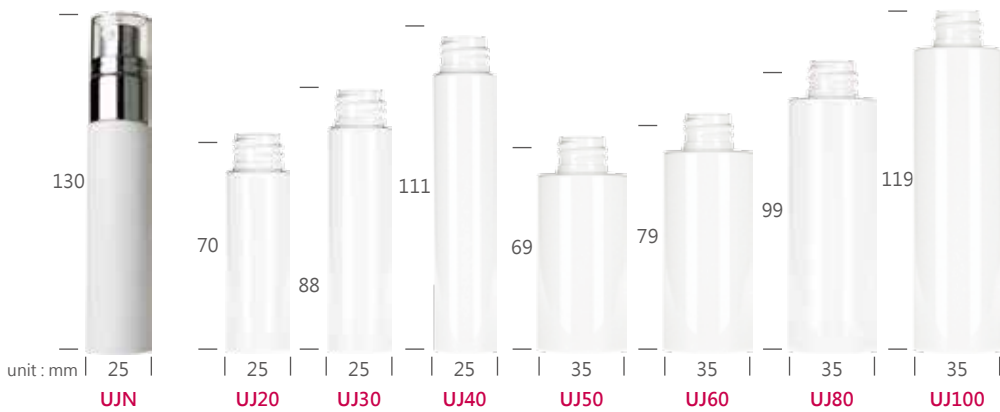

UJ series

編號 ITEM NO.	容量 VOLUME	牙徑 NECK SIZE	配件 ACCESSORIES
UJ20	20 ml / 0.71 oz	20 / 410	20 / 410 Cap 20 / 410 Pump
UJ30	30 ml / 1.06 oz	20 / 410	
UJ40	40 ml / 1.41 oz	20 / 410	
UJ50	50 ml / 1.76 oz	20 / 410	
UJ60	60 ml / 2.11 oz	20 / 410	
UJ80	80 ml / 2.82 oz	20 / 410	
UJ100	100 ml / 3.53 oz	20 / 410	

可客製化項目 CUSTOMIZED OPTIONS	
射出客製顏色 Color Injection	●
噴漆 Spray Paint Color	●
電鍍 Metallization	
燙金 / 滾邊 Hot Stamping	●
印刷 Silk Screen Printing	●