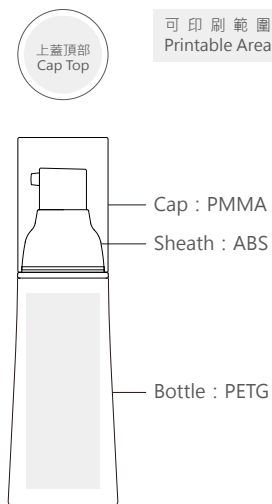

JOPC-2 series

編號 ITEM NO.	容量 VOLUME	牙徑 NECK SIZE	配件 ACCESSORIES
JOP50C-2	54 ml / 1.90 oz	18 / 415	Exchangeable Pump Button
JOP75C-2	76 ml / 2.68 oz	18 / 415	
JOP100C-2	103 ml / 3.63 oz	18 / 415	
JOP120C-2	122 ml / 4.30 oz	18 / 415	
JOP150C-2	153 ml / 5.40 oz	24 / 410	
JOP200C-2	202 ml / 7.12 oz	24 / 410	

可客製化項目 CUSTOMIZED OPTIONS	
射出客製顏色 Color Injection	●
噴漆 Spray Paint Color	●
電鍍 Metallization	●
燙金 / 滾邊 Hot Stamping	●
印刷 Silk Screen Printing	●