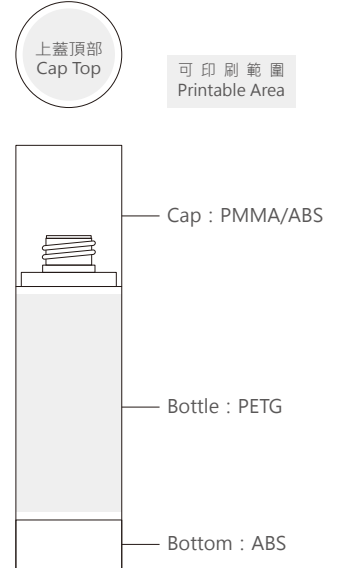

JNAP series