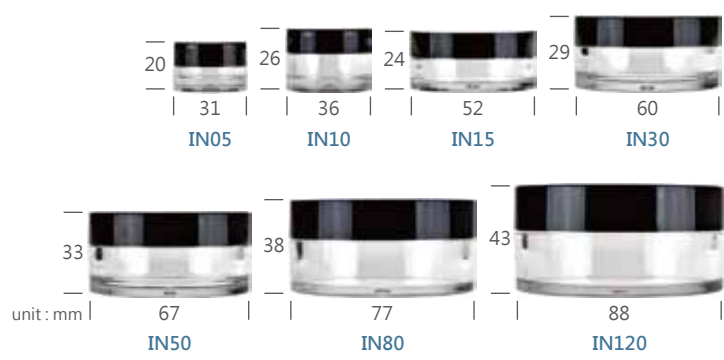

編號 ITEM NO.	容量 VOLUME	備註 REMARKS	配件 ACCESSORIES
IN05	5 ml / 0.18 oz	N / A	N / A
IN10	10 ml / 0.35 oz	N / A	N / A
IN15	15 ml / 0.53 oz	N / A	N / A
IN30	30 ml / 1.06 oz	N / A	N / A
IN50	50 ml / 1.76 oz	N / A	N / A
IN80	80 ml / 2.82 oz	N / A	N / A
IN120	120 ml / 4.23 oz	N / A	N / A

可客製化項目 CUSTOMIZED OPTIONS	
射出客製顏色 Color Injection	●
噴漆 Spray Paint Color	●
電鍍 Metallization	●
燙金 / 滾邊 Hot Stamping	●
印刷 Silk Screen Printing	●