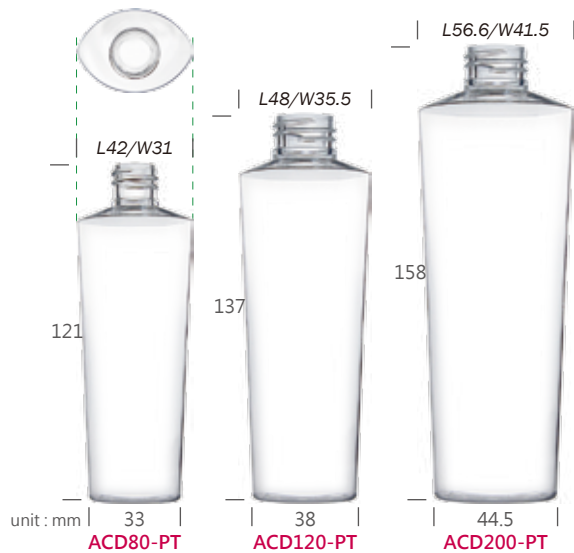

ACD series

編號 ITEM NO.	容量 VOLUME	牙徑 NECK SIZE	配件 ACCESSORIES
ACD80-PT	80 ml / 2.82 oz	18 / 415	18 / 415 Pump
ACD120-PT	120 ml / 4.23 oz	24 / 410	24 / 410 Cap 24 / 410 Pump
ACD200-PT	200 ml / 7.05 oz	24 / 410	24 / 410 Lotion Pump

可客製化項目 CUSTOMIZED OPTIONS	
射出客製顏色 Color Injection	●
噴漆 Spray Paint Color	●
電鍍 Metallization	
燙金 / 滾邊 Hot Stamping	●
印刷 Silk Screen Printing	●

24牙蓋子 24 / 410 CAP

18牙噴頭、壓頭 18 / 415 SPRAYER, PUMP