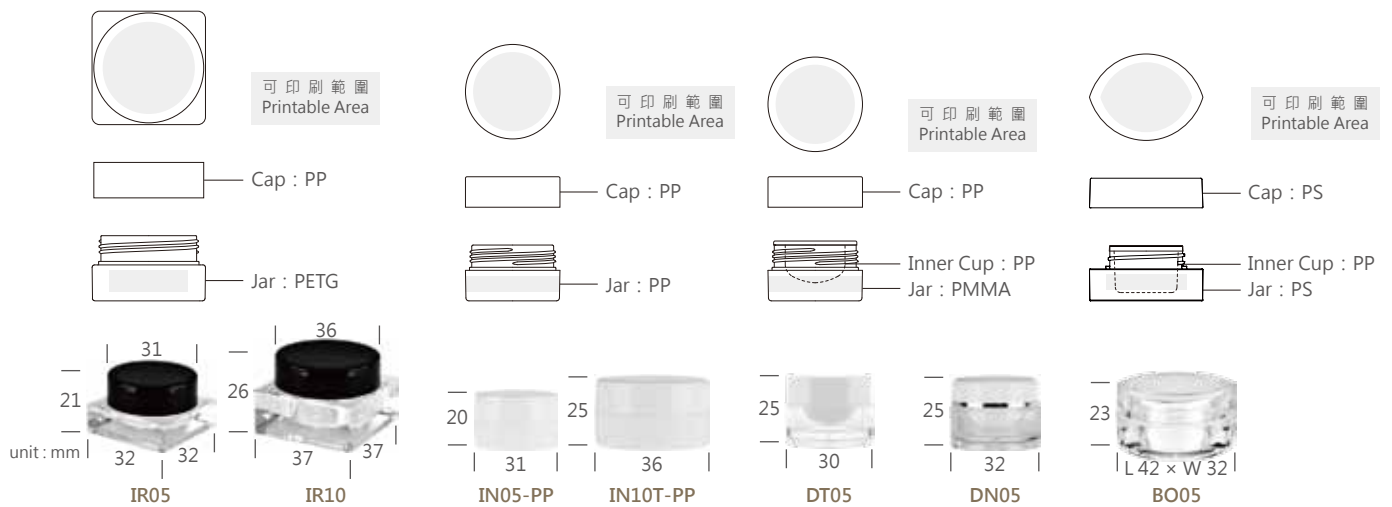

配件 ACCESSORIES

Straight Cap

Conical Cap

Aluminum Cap

Single Wall ABS Cap

IR.IN-PP.DT.DN.BO

編號 ITEM NO.	容量 VOLUME	備註 REMARKS	配件 ACCESSORIES
IR05	5 ml / 0.18 oz	N / A	N / A
IR10	10 ml / 0.35 oz	N / A	N / A
IN05-PP	5 ml / 0.18 oz	N / A	N / A
IN10T-PP	10 ml / 0.35 oz	N / A	N / A
DT05	5 ml / 0.18 oz	Exchange with 3 ml	N / A
DN05	5 ml / 0.18 oz	Exchange with 3 ml	N / A
BO05	5 ml / 0.18 oz	N / A	N / A