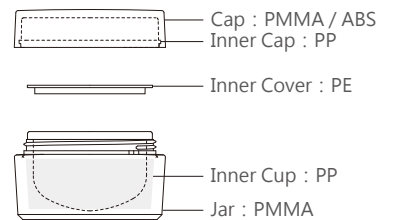

可印刷範圍
Printable Area

編號 ITEM NO.	容量 VOLUME	備註 REMARKS	配件 ACCESSORIES
FQ03	3 ml / 0.11 oz	-	N / A
FQ03-3	6 ml / 0.21 oz	-	N / A
FQ03-4	9 ml / 0.32 oz	-	N / A
FQ07	7 ml / 0.25 oz	Exchange with 5 ml	N / A
FR15	15 ml / 0.53 oz	Exchange with 20 ml	N / A
FR30	30 ml / 1.06 oz	Exchange with 20 & 25 ml	N / A
FR50	50 ml / 1.76 oz	Exchange with 30 & 60 ml	N / A
FR200	200 ml / 7.05 oz	-	N / A

可客製化項目 CUSTOMIZED OPTIONS	
射出客製顏色 Color Injection	●
噴漆 Spray Paint Color	●
電鍍 Metallization	●
燙金/滾邊 Hot Stamping	●
印刷 Silk Screen Printing	●